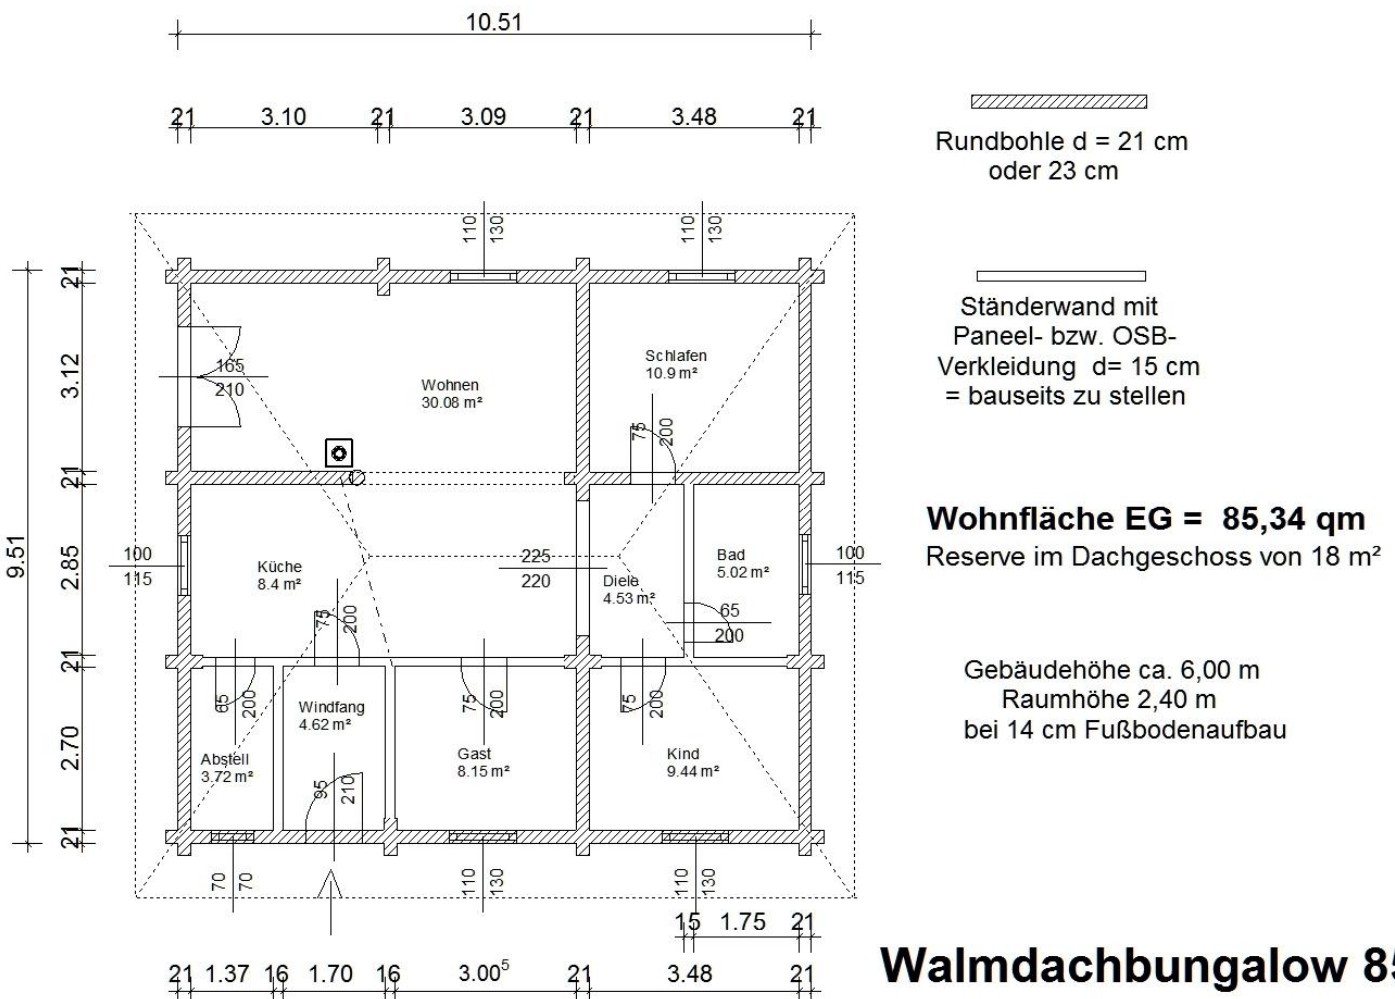

Walmdachbungalow 85